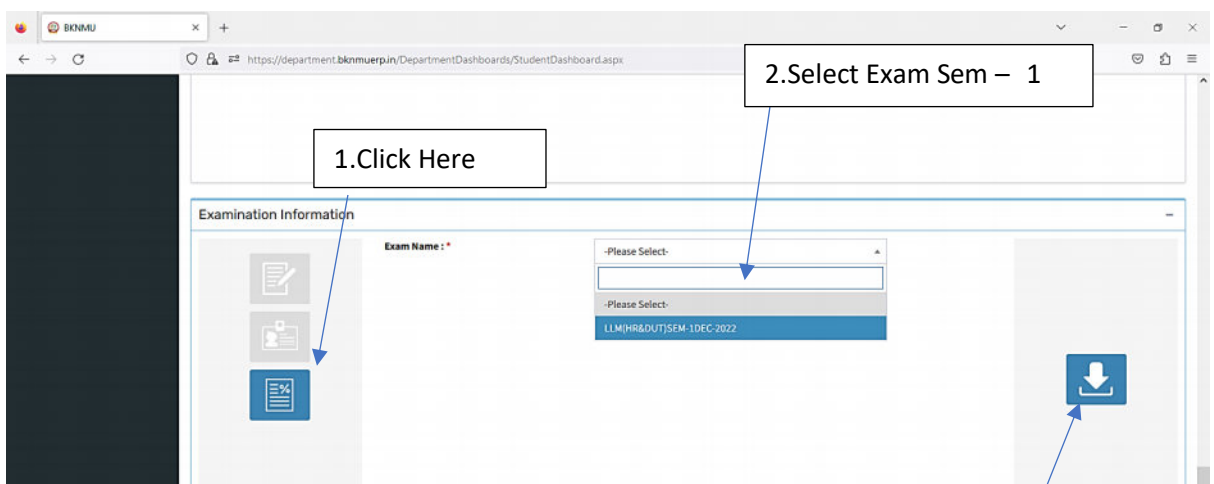

નકલ રવાના જાણ તથા યોગ્ય કાર્યવાહી અર્થે:-

(૧) આઈ.ટી.સેલ. વેબસાઈટ પર પ્રસિદ્ધ થવા અને યોગ્ય કાર્યવાહી અર્થ....

(૨) માન.કુલપતિશ્રી/કુલસચિવશ્રીના અંગત સચિવશ્રી

Student Login

- Logging Your Username and password

<https://bknmuerp.in>

- Logging With Your SPID and Password
- Select **College department** module

Plz Allow Pop-Up To Open New Window

3. Click on Download Marksheet